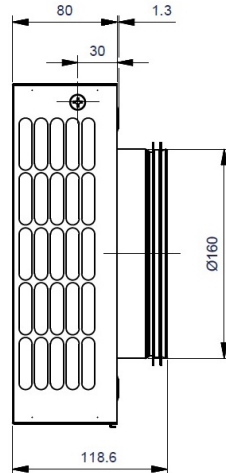

Technický list

Kombimřížka IQX vodorovná / svislá

Název	Kombimřížka IQX - vodorovná	Kombimřížka IQX - svislá
Kód produktu	88800117	88800121
Označení	KOMBIMRIZKA-160-IQX-VEDLE	KOMBIMRIZKA-160-IQX-NAD
Materiál	Plech (bílá) / nerez	Plech (bílá) / nerez
Hmotnost	1,91 kg	1,65 kg
Barva	Bílá / nerez	Bílá / nerez
Obsah Balení	Kombimřížka, nerezové šrouby, hmoždinky	Kombimřížka, nerezové šrouby, hmoždinky
Balení	Jednotlivě	Jednotlivě
Země původu	Česká Republika	Česká Republika
Pozn.	Pro při pohledu na fasádu vlevo	Pro při pohledu na fasádu nahoře

SVISLÁ

VODOROVNÁ

Vodorovná odpovídá rozteči a orientaci hrdel Zehnder E350 a Q350

Rev. No.:	Rev. By:	Release: 28.07.2021	Mass: 1.877 a 2.126 kg			
Remark:					Author: czjama	
All measures without tolerances are according to DS/ISO 2768-1-m					Creation: 28.07.2021	
Acceptable deviation from nominal measurement (linear) [mm]						
0,5 up to 6	Over 6 up to 30	Over 30 up to 120	Over 120 up to 400	Over 400 up to 1000	Over 1000 up to 2000	Over 2000 up to 4000
±0,1	±0,2	±0,3	±0,5	±0,8	±1,2	±2
Subject:					Scale: 1:4 A3	
Title: Kombinované fasádní mřížky 460 (309379) a 525,5 (309370)					Page: 1 of 1	
Material:			Drawing No.:			
fasádní deska Z275, gril AISI 304L						