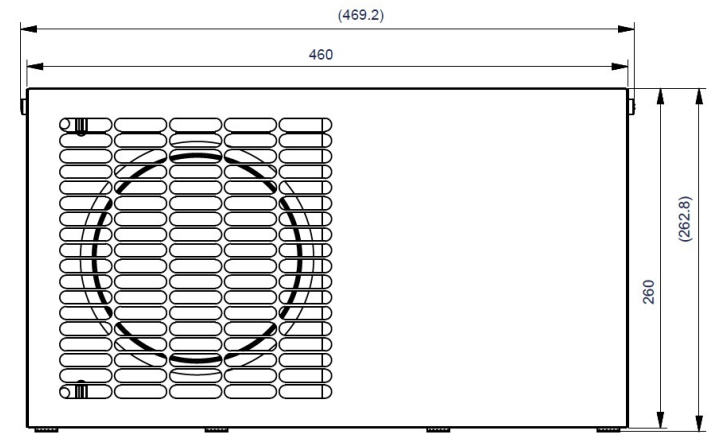

Technický list

Kombimřížka IQX vodorovná / svislá

Název	Kombimřížka IQX - vodorovná	Kombimřížka IQX - svislá
Kód produktu	88800117	88800121
Označení	KOMBIMRIZKA-160-IQX-VEDLE	KOMBIMRIZKA-160-IQX-NAD
Materiál	Plech (bílá) / nerez	Plech (bílá) / nerez
Hmotnost	1,91 kg	1,65 kg
Barva	Bílá / nerez	Bílá / nerez
Obsah Balení	Kombimřížka, nerezové šrouby, hmoždinky	Kombimřížka, nerezové šrouby, hmoždinky
Balení	Jednotlivě	Jednotlivě
Země původu	Česká Republika	Česká Republika
Pozn.	Pro při pohledu na fasádu vlevo	Pro při pohledu na fasádu nahoře

SVISLÁ

VODOROVNÁ

Vodorovná odpovídá rozteči a orientaci hrdel Zehnder E350 a Q350

Rev. No.:	Rev. By:	Release: 28.07.2021	Mass: 1.877 a 2.126 kg			
Remark:					Author: czjama	
All measures without tolerances are according to DS/ISO 2768-1-m					Creation: 28.07.2021	
Acceptable deviation from nominal measurement (linear) [mm]						
0,5 up to 6	Over 6 up to 30	Over 30 up to 120	Over 120 up to 400	Over 400 up to 1000	Over 1000 up to 2000	Over 2000 up to 4000
±0,1	±0,2	±0,3	±0,5	±0,8	±1,2	±2
Subject:					Scale: 1:4 A3	
Title: Kombinované fasádní mřížky 460 (309379) a 525,5 (309370)					Page: 1 of 1	
Material:			Drawing No.:			
fasádní deska Z275, gril AISI 304L						