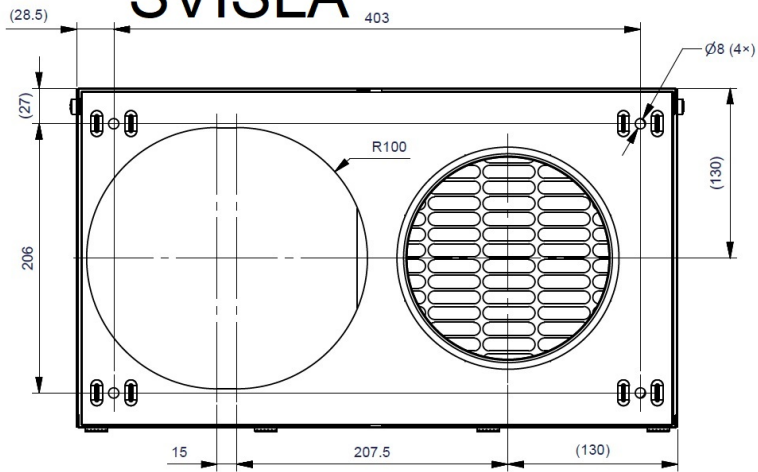

Technický list

Kombimřížka IQX vodorovná / svislá

Název	Kombimřížka IQX - vodorovná	Kombimřížka IQX - svislá
Kód produktu	88800117	88800121
Označení	KOMBIMRIZKA-160-IQX-VEDLE	KOMBIMRIZKA-160-IQX-NAD
Materiál	Plech (bílá) / nerez	Plech (bílá) / nerez
Hmotnost	1,91 kg	1,65 kg
Barva	Bílá / nerez	Bílá / nerez
Obsah Balení	Kombimřížka, nerezové šrouby, hmoždinky	Kombimřížka, nerezové šrouby, hmoždinky
Balení	Jednotlivě	Jednotlivě
Země původu	Česká Republika	Česká Republika
Pozn.	Pro při pohledu na fasádu vlevo	Pro při pohledu na fasádu nahoře

SVISLÁ

VODOROVNÁ

Vodorovná odpovídá rozteči a orientaci hrdel Zehnder E350 a Q350

Rev. No.:	Rev. By:	Release: 28.07.2021	Mass: 1.877 a 2.126 kg			
Remark:					Author: czjama	
All measures without tolerances are according to DS/ISO 2768-1-m					Creation: 28.07.2021	
Acceptable deviation from nominal measurement (linear) [mm]						
0,5 up to 6	Over 6 up to 30	Over 30 up to 120	Over 120 up to 400	Over 400 up to 1000	Over 1000 up to 2000	Over 2000 up to 4000
±0,1	±0,2	±0,3	±0,5	±0,8	±1,2	±2
Subject:					Scale: 1:4 A3	
Title: Kombinované fasádní mřížky 460 (309379) a 525,5 (309370)					Page: 1 of 1	
Material:			Drawing No.:			
fasádní deska Z275, gril AISI 304L						