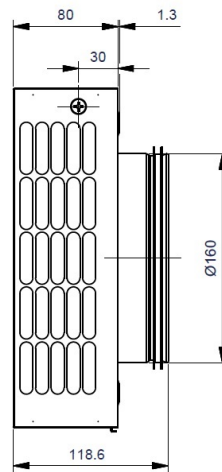

Technický list

Kombimřížka IQX vodorovná / svislá

Název	Kombimřížka IQX - vodorovná	Kombimřížka IQX - svislá
Kód produktu	88800117	88800121
Označení	KOMBIMRIZKA-160-IQX-VEDLE	KOMBIMRIZKA-160-IQX-NAD
Materiál	Plech (bílá) / nerez	Plech (bílá) / nerez
Hmotnost	1,91 kg	1,65 kg
Barva	Bílá / nerez	Bílá / nerez
Obsah Balení	Kombimřížka, nerezové šrouby, hmoždinky	Kombimřížka, nerezové šrouby, hmoždinky
Balení	Jednotlivě	Jednotlivě
Země původu	Česká Republika	Česká Republika
Pozn.	Pro při pohledu na fasádu vlevo	Pro při pohledu na fasádu nahoře

SVISLÁ

VODOROVNÁ

Vodorovná odpovídá rozteči a orientaci hrdel Zehnder E350 a Q350

Rev. No.:	Rev. By:	Release: 28.07.2021	Mass: 1.877 a 2.126 kg			
Remark:					Author: czjama	
All measures without tolerances are according to DS/ISO 2768-1-m					Creation: 28.07.2021	
Acceptable deviation from nominal measurement (linear) [mm]						
0,5 up to 6	Over 6 up to 30	Over 30 up to 120	Over 120 up to 400	Over 400 up to 1000	Over 1000 up to 2000	Over 2000 up to 4000
±0,1	±0,2	±0,3	±0,5	±0,8	±1,2	±2
Subject:					Scale: 1:4 A3	
Title: Kombinované fasádní mřížky 460 (309379) a 525,5 (309370)					Page: 1 of 1	
Material:			Drawing No.:			
fasádní deska Z275, gril AISI 304L						