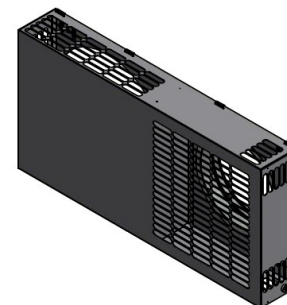

Technický list

Kombimřížka IQX vodorovná / svislá

Název	Kombimřížka IQX - vodorovná	Kombimřížka IQX - svislá
Kód produktu	88800117	88800121
Označení	KOMBIMRIZKA-160-IQX-VEDLE	KOMBIMRIZKA-160-IQX-NAD
Materiál	Plech (bílá) / nerez	Plech (bílá) / nerez
Hmotnost	1,91 kg	1,65 kg
Barva	Bílá / nerez	Bílá / nerez
Obsah Balení	Kombimřížka, nerezové šrouby, hmoždinky	Kombimřížka, nerezové šrouby, hmoždinky
Balení	Jednotlivě	Jednotlivě
Země původu	Česká Republika	Česká Republika
Pozn.	Pro při pohledu na fasádu vlevo	Pro při pohledu na fasádu nahoře

SVISLÁ

VODOROVNÁ

Vodorovná odpovídá rozteči a orientaci hrdel Zehnder E350 a Q350

Rev. No.:	Rev. By:	Release: 28.07.2021	Mass: 1.877 a 2.126 kg			
Remark:					Author: czjama	
All measures without tolerances are according to DS/ISO 2768-1-m					Creation: 28.07.2021	
Acceptable deviation from nominal measurement (linear) [mm]						
0,5 up to 6	Over 6 up to 30	Over 30 up to 120	Over 120 up to 400	Over 400 up to 1000	Over 1000 up to 2000	Over 2000 up to 4000
±0,1	±0,2	±0,3	±0,5	±0,8	±1,2	±2
Subject:					Scale: 1:4 A3	
Title: Kombinované fasádní mřížky 460 (309379) a 525,5 (309370)					Page: 1 of 1	
Material:			Drawing No.:			
fasádní deska Z275, gril AISI 304L						