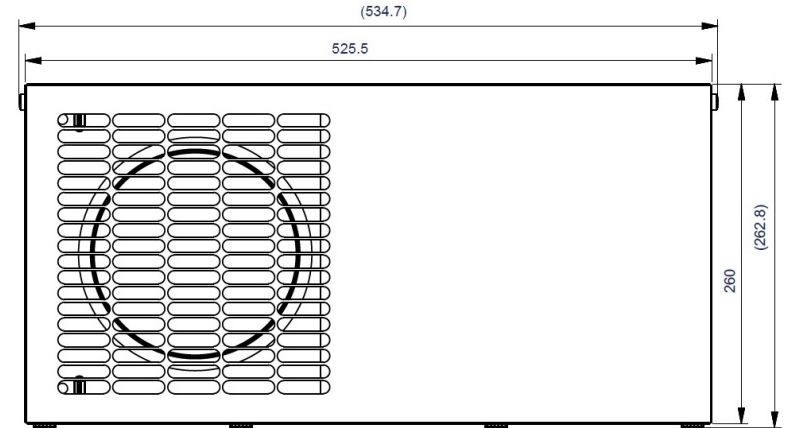

Technický list

Kombimřížka IQX vodorovná / svislá

Název	Kombimřížka IQX - vodorovná	Kombimřížka IQX - svislá
Kód produktu	88800117	88800121
Označení	KOMBIMRIZKA-160-IQX-VEDLE	KOMBIMRIZKA-160-IQX-NAD
Materiál	Plech (bílá) / nerez	Plech (bílá) / nerez
Hmotnost	1,91 kg	1,65 kg
Barva	Bílá / nerez	Bílá / nerez
Obsah Balení	Kombimřížka, nerezové šrouby, hmoždinky	Kombimřížka, nerezové šrouby, hmoždinky
Balení	Jednotlivě	Jednotlivě
Země původu	Česká Republika	Česká Republika
Pozn.	Pro při pohledu na fasádu vlevo	Pro při pohledu na fasádu nahoře

SVISLÁ

VODOROVNÁ

Vodorovná odpovídá rozteči a orientaci hrdel Zehnder E350 a Q350

Rev. No.:	Rev. By:	Release: 28.07.2021	Mass: 1.877 a 2.126 kg			
Remark:					Author: czjama	
All measures without tolerances are according to DS/ISO 2768-1-m					Creation: 28.07.2021	
Acceptable deviation from nominal measurement (linear) [mm]						
0,5 up to 6	Over 6 up to 30	Over 30 up to 120	Over 120 up to 400	Over 400 up to 1000	Over 1000 up to 2000	Over 2000 up to 4000
±0,1	±0,2	±0,3	±0,5	±0,8	±1,2	±2
Subject:					Scale: 1:4 A3	
Title: Kombinované fasádní mřížky 460 (309379) a 525,5 (309370)					Page: 1 of 1	
Material:			Drawing No.:			
fasádní deska Z275, gril AISI 304L						