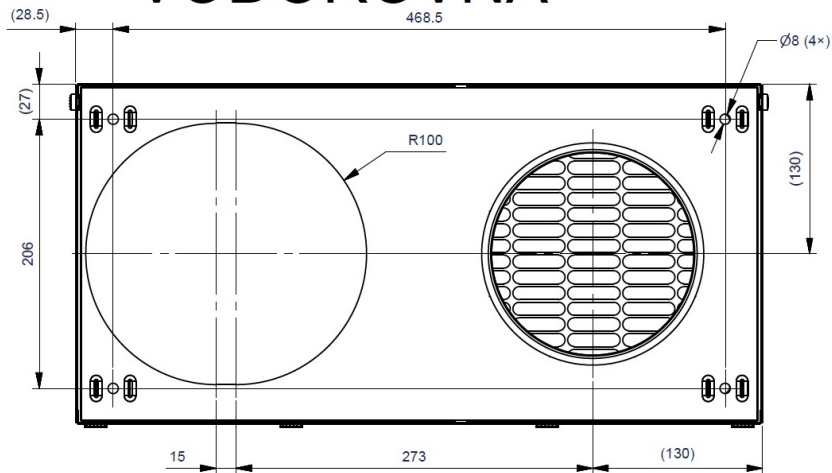

Technický list

Kombimřížka IQX vodorovná / svislá

Název	Kombimřížka IQX - vodorovná	Kombimřížka IQX - svislá
Kód produktu	88800117	88800121
Označení	KOMBIMRIZKA-160-IQX-VEDLE	KOMBIMRIZKA-160-IQX-NAD
Materiál	Plech (bílá) / nerez	Plech (bílá) / nerez
Hmotnost	1,91 kg	1,65 kg
Barva	Bílá / nerez	Bílá / nerez
Obsah Balení	Kombimřížka, nerezové šrouby, hmoždinky	Kombimřížka, nerezové šrouby, hmoždinky
Balení	Jednotlivě	Jednotlivě
Země původu	Česká Republika	Česká Republika
Pozn.	Pro při pohledu na fasádu vlevo	Pro při pohledu na fasádu nahoře

SVISLÁ

VODOROVNÁ

Vodorovná odpovídá rozteči a orientaci hrdel Zehnder E350 a Q350

Rev. No.:	Rev. By:	Release: 28.07.2021	Mass: 1.877 a 2.126 kg			
Remark:					Author: czjama	
All measures without tolerances are according to DS/ISO 2768-1-m					Creation: 28.07.2021	
Acceptable deviation from nominal measurement (linear) [mm]						
0,5 up to 6	Over 6 up to 30	Over 30 up to 120	Over 120 up to 400	Over 400 up to 1000	Over 1000 up to 2000	Over 2000 up to 4000
±0,1	±0,2	±0,3	±0,5	±0,8	±1,2	±2
Subject:					Scale: 1:4 A3	
Title: Kombinované fasádní mřížky 460 (309379) a 525,5 (309370)					Page: 1 of 1	
Material:			Drawing No.:			
fasádní deska Z275, gril AISI 304L						