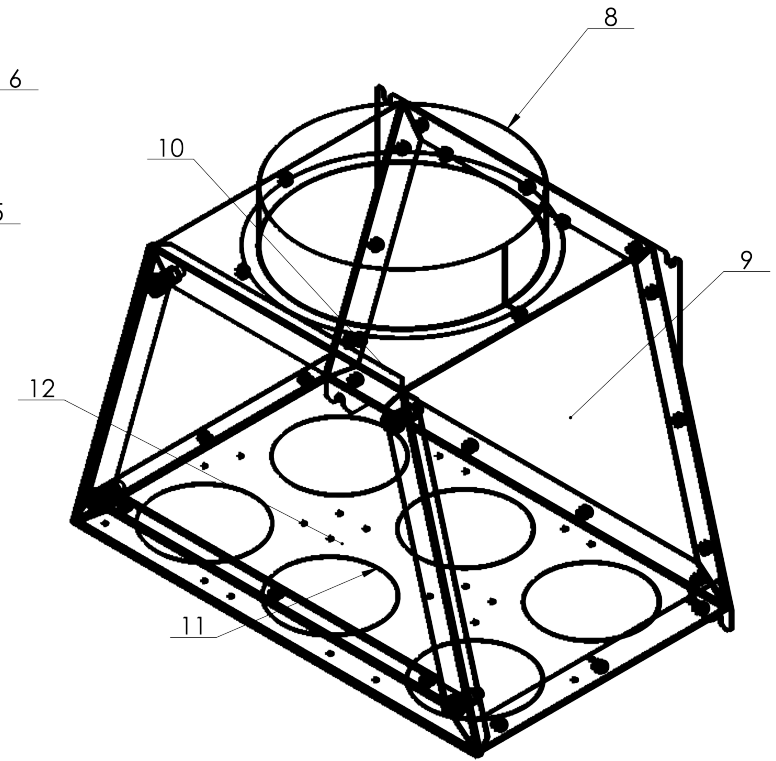

### Rozdělovací box 6x75-160

<b>Název</b>	Box 6x75-160 pozink, izolace
<b>Kód produktu</b>	88800107
<b>Označení</b>	
<b>Materiál</b>	Tělo - pozink, Hrdlo - plast
<b>Hmotnost</b>	2 kg (bez trnů, víčka a těsnění)
<b>Barva</b>	Stříbrná, černá
<b>Obsah Balení</b>	1x box 6x75, 6x těsnění, 6x trn
<b>Balení</b>	Karton - 2 ks
<b>Země původu</b>	Česká Republika
<b>Ochrana</b>	Patentově chráněno

Č. POLOŽKY	Č. DÍLU	Množství
5	nýt.mat. GB_SPECIAL_TYPE13 M6X13.5-N	4
6	šroub ISO 7045 - M6 x 20 - Z - 20N	4
7	trh.nýt DIN 660-4x8-St-A-3	25
8	skruž horní	1
9	4003_228_1 pl obal b6	1
10	4003_229_1 pl záda b6	1
11	4003_231_1 pl dno b6	1
12	4003_227_2 víko b6	1