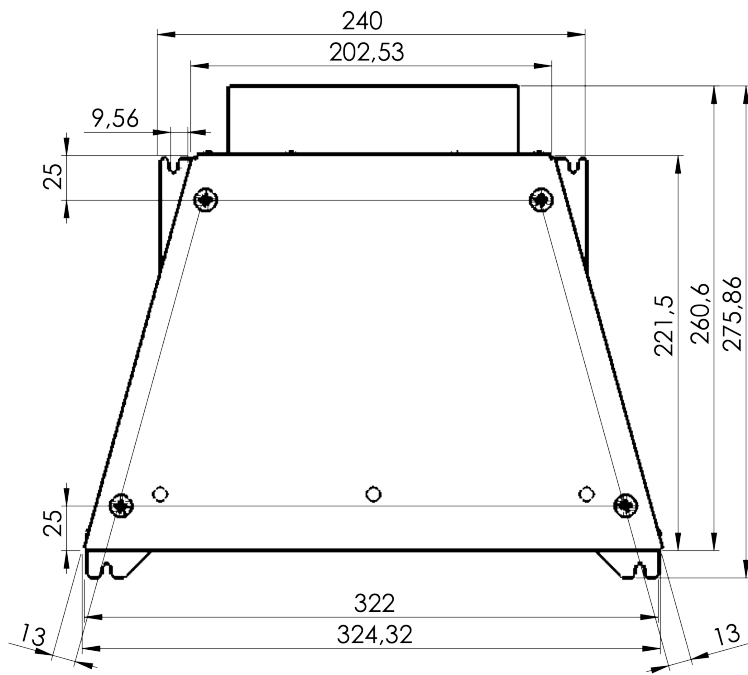

### Rozdělovací box 6x75-160

<b>Název</b>	Box 6x75-160 pozink, izolace
<b>Kód produktu</b>	88800107
<b>Označení</b>	
<b>Materiál</b>	Tělo - pozink, Hrdlo - plast
<b>Hmotnost</b>	2 kg (bez trnů, víčka a těsnění)
<b>Barva</b>	Stříbrná, černá
<b>Obsah Balení</b>	1x box 6x75, 6x těsnění, 6x trn
<b>Balení</b>	Karton - 2 ks
<b>Země původu</b>	Česká Republika
<b>Ochrana</b>	Patentově chráněno

Č. POLOŽKY	Č. DÍLU	Množství
5	nýt.mat. GB_SPECIAL_TYPE13 M6X13.5-N	4
6	šroub ISO 7045 - M6 x 20 - Z - 20N	4
7	trh.nýt DIN 660-4x8-St-A-3	25
8	skruž horní	1
9	4003_228_1 pl obal b6	1
10	4003_229_1 pl záda b6	1
11	4003_231_1 pl dno b6	1
12	4003_227_2 víko b6	1

Material:	Scale:	Date: _____ Approved: _____ Checked: _____			
Prepared:	Author:				
Released/Approved: 7.9.2022	Checked:				
Final:	Checked by:				
C. výměr: <b>- 4003_230_2 box 6x</b>		Měřítko:	1:3	Lst:	1z1