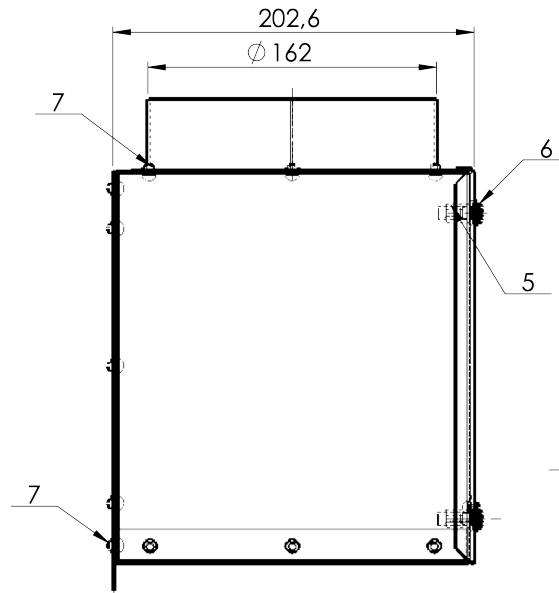

### Rozdělovací box 6x75-160

<b>Název</b>	Box 6x75-160 pozink, izolace
<b>Kód produktu</b>	88800107
<b>Označení</b>	
<b>Materiál</b>	Tělo - pozink, Hrdlo - plast
<b>Hmotnost</b>	2 kg (bez trnů, víčka a těsnění)
<b>Barva</b>	Stříbrná, černá
<b>Obsah Balení</b>	1x box 6x75, 6x těsnění, 6x trn
<b>Balení</b>	Karton - 2 ks
<b>Země původu</b>	Česká Republika
<b>Ochrana</b>	Patentově chráněno

Č. POLOŽKY	Č. DÍLU	Množství
5	nýt.mat. GB_SPECIAL_TYPE13 M6X13.5-N	4
6	šroub ISO 7045 - M6 x 20 - Z - 20N	4
7	trh.nýt DIN 660-4x8-St-A-3	25
8	skruž horní	1
9	4003_228_1 pl obal b6	1
10	4003_229_1 pl záda b6	1
11	4003_231_1 pl dno b6	1
12	4003_227_2 víko b6	1