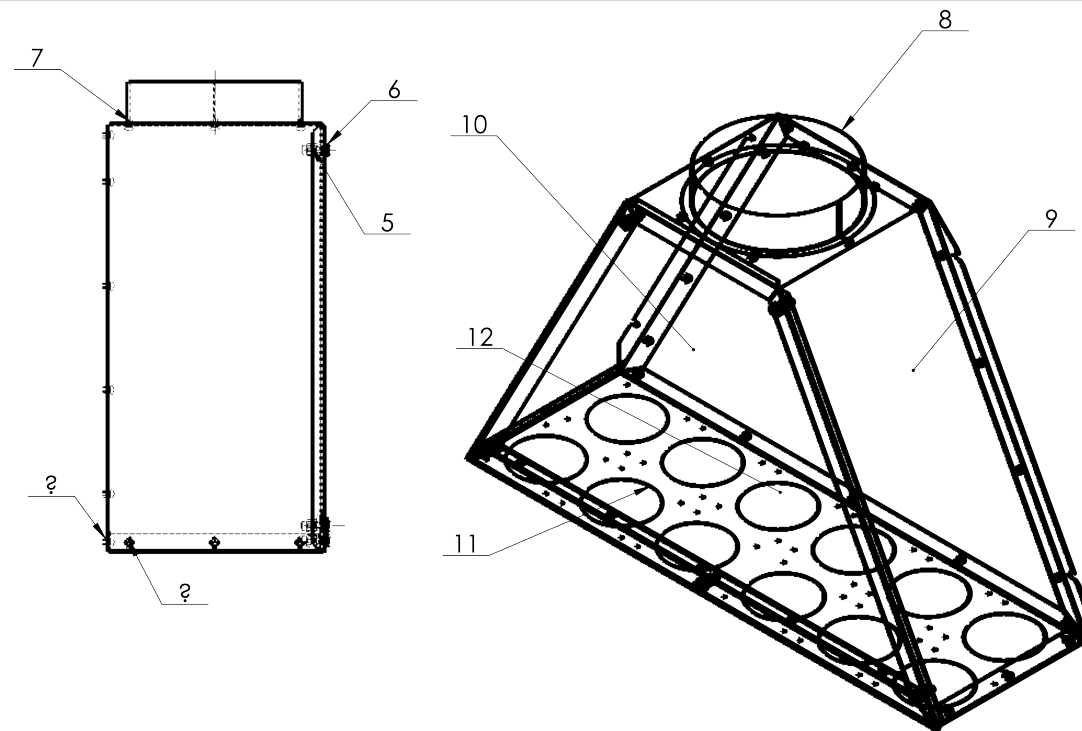

### Rozdělovací box 12x75-160

<b>Název</b>	Box 12x75-160 pozink, izolace
<b>Kód produktu</b>	88800110
<b>Označení</b>	
<b>Materiál</b>	Tělo - pozink, Hrdlo - plast
<b>Hmotnost</b>	7 kg (bez trnů, víčka a těsnění)
<b>Barva</b>	Stříbrná, černá
<b>Obsah Balení</b>	1x box 12x75, 10x těsnění, 10x trn
<b>Balení</b>	Karton - 2 ks
<b>Země původu</b>	Česká Republika
<b>Ochrana</b>	Patentově chráněno

Č. POLOŽKY	Č. DÍLU	Množství
5	nýt.mat. GB_SPECIAL_TYPE13 M6X13.5-N	5
6	šroub ISO 7045 - M6 x 20 - Z - 20N	5
7	trh.nýt DIN 660-4x8-St-A-3	28
8	skruž horní	1
9	4003_253_1 pl obal b12	1
10	4003_254_1 pl záda b12	1
11	4003_255_1 pl dno b12	1
12	4003_252_2 víko b12	1