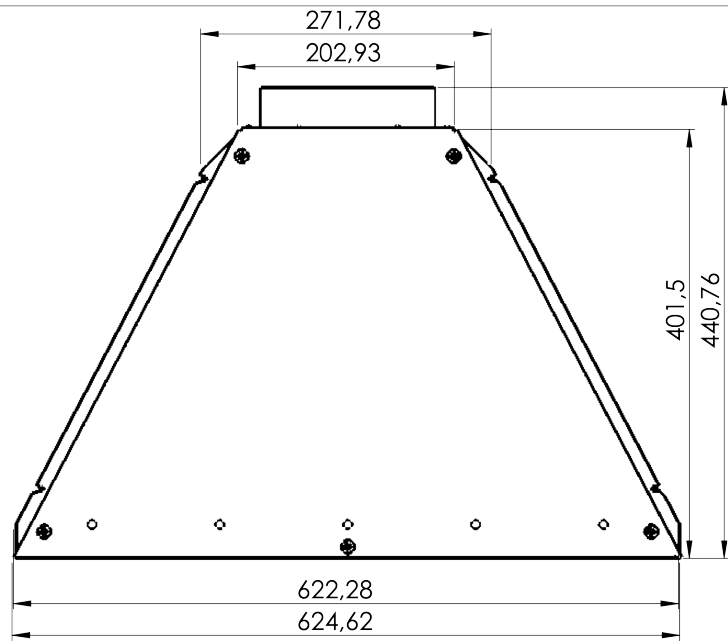

### Rozdělovací box 12x75-160

<b>Název</b>	Box 12x75-160 pozink, izolace
<b>Kód produktu</b>	88800110
<b>Označení</b>	
<b>Materiál</b>	Tělo - pozink, Hrdlo - plast
<b>Hmotnost</b>	7 kg (bez trnů, víčka a těsnění)
<b>Barva</b>	Stříbrná, černá
<b>Obsah Balení</b>	1x box 12x75, 10x těsnění, 10x trn
<b>Balení</b>	Karton - 2 ks
<b>Země původu</b>	Česká Republika
<b>Ochrana</b>	Patentově chráněno

Č. POLOŽKY	Č. DÍLU	Množství
5	nýt.mat. GB_SPECIAL_TYPE13 M6X13.5-N	5
6	šroub ISO 7045 - M6 x 20 - Z - 20N	5
7	trh.nýt DIN 660-4x8-St-A-3	28
8	skruž horní	1
9	4003_253_1 pl obal b12	1
10	4003_254_1 pl záda b12	1
11	4003_255_1 pl dno b12	1
12	4003_252_2 víko b12	1

Materiál:	Kresl:	Schvál:	
Poselství:	Telefon:		
Nakresleno (oprava): 7.9.2022	Schvál:	Datum: _____ Schvál: _____	Optava: _____ Město: _____ List: 1z1
Hmotnost:	Schvál kdy:		
Č. výkresu: <b>- 4003_251_2 box 12x</b>		Název:	