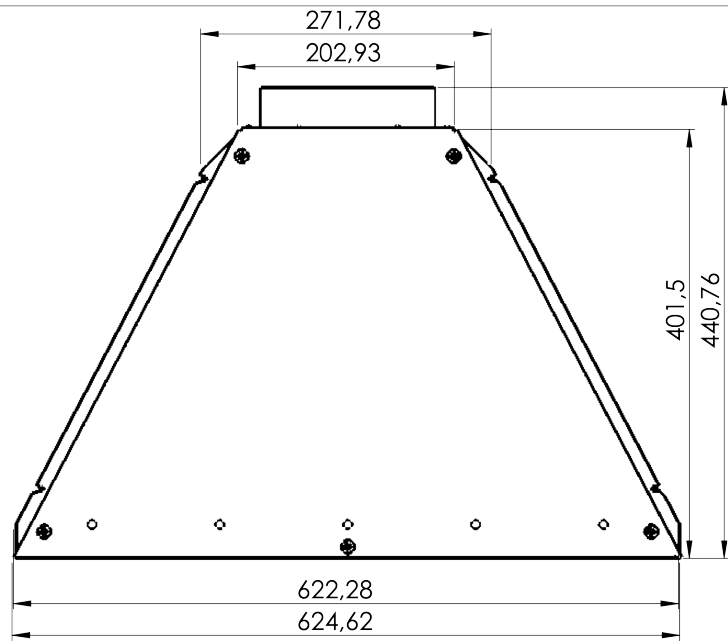

Technický list

Rozdělovací box 12x90-160

Název	Box 12x90-160 pozink, izolace
Kód produktu	88800116
Označení	
Materiál	Tělo - pozink, Hrdlo - plast
Hmotnost	7 kg (bez trnů, víčka a těsnění)
Barva	Stříbrná, černá
Obsah Balení	1x box 12x90, 10x těsnění, 10x trn
Balení	Karton - 2 ks
Země původu	Česká Republika
Ochrana	Patentově chráněno

Č. POLOŽKY	Č. DÍLU	Množství
5	nýt.mat. GB_SPECIAL_TYPE13 M6X13.5-N	5
6	šroub ISO 7045 - M6 x 20 - Z - 20N	5
7	trh.nýt DIN 660-4x8-St-A-3	28
8	skruž horní	1
9	4003_253_1 pl obal b12	1
10	4003_254_1 pl záda b12	1
11	4003_255_1 pl dno b12	1
12	4003_252_2 víko b12	1

Materiál:		Kresl:		Schvál:				
Položkov:		Tiskl:		Schvál:				
Nakresleno (oprava): 7.9.2022		Schvál:		Schvál:				
Hmotnost:		Schvál kdy:		Schvál:				
Č. výkresu: - 4003_251_2 box 12x				Název:		Optimál:	Měřítko:	list:
							1:5	1z1