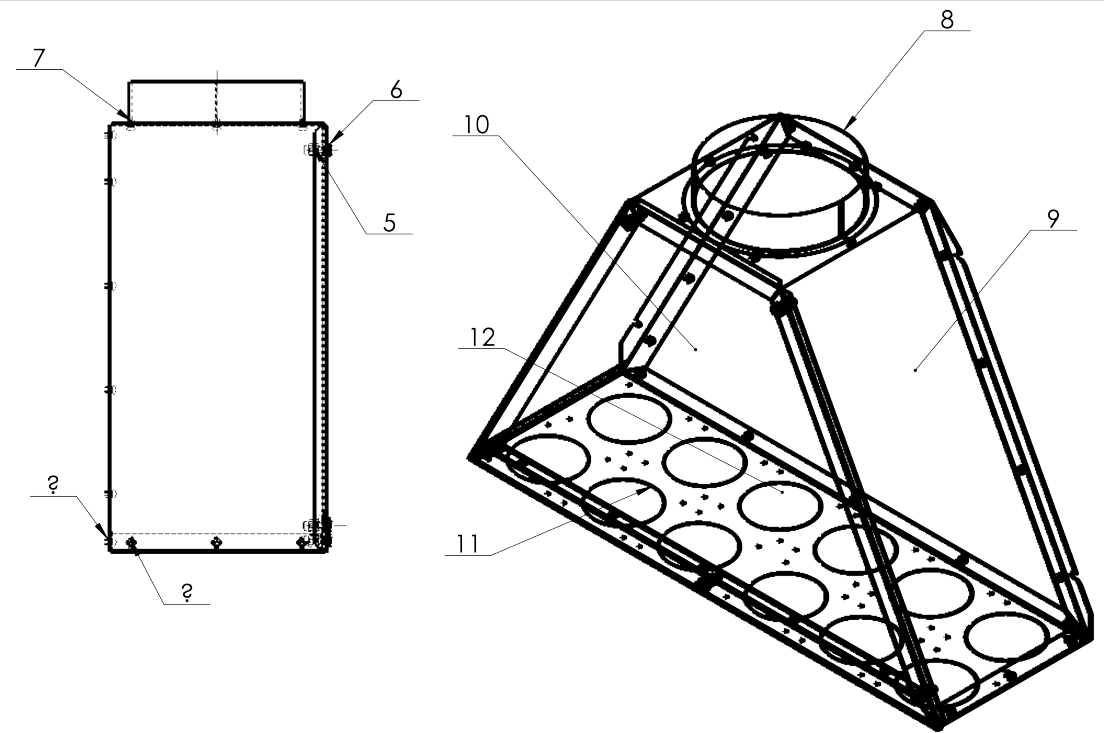

Technický list

Rozdělovací box 12x90-160

Název	Box 12x90-160 pozink, izolace
Kód produktu	88800116
Označení	
Materiál	Tělo - pozink, Hrdlo - plast
Hmotnost	7 kg (bez trnů, víčka a těsnění)
Barva	Stříbrná, černá
Obsah Balení	1x box 12x90, 10x těsnění, 10x trn
Balení	Karton - 2 ks
Země původu	Česká Republika
Ochrana	Patentově chráněno

Č. POLOŽKY	Č. DÍLU	Množství
5	nýt.mat. GB_SPECIAL_TYPE13 M6X13.5-N	5
6	šroub ISO 7045 - M6 x 20 - Z - 20N	5
7	trh.nýt DIN 660-4x8-St-A-3	28
8	skruž horní	1
9	4003_253_1 pl obal b12	1
10	4003_254_1 pl záda b12	1
11	4003_255_1 pl dno b12	1
12	4003_252_2 víko b12	1

Materiál:		Kresl:		Schvál:				
Položkov:		Tiskl:		Schvál:				
Nakresleno (oprava): 7.9.2022		Schvál:		Schvál:				
Hmotnost:		Schvál kdy:		Schvál:				
Č. výkresu: - 4003_251_2 box 12x				Název:		Optimál:	Měřítko:	list:
							1:5	1z1